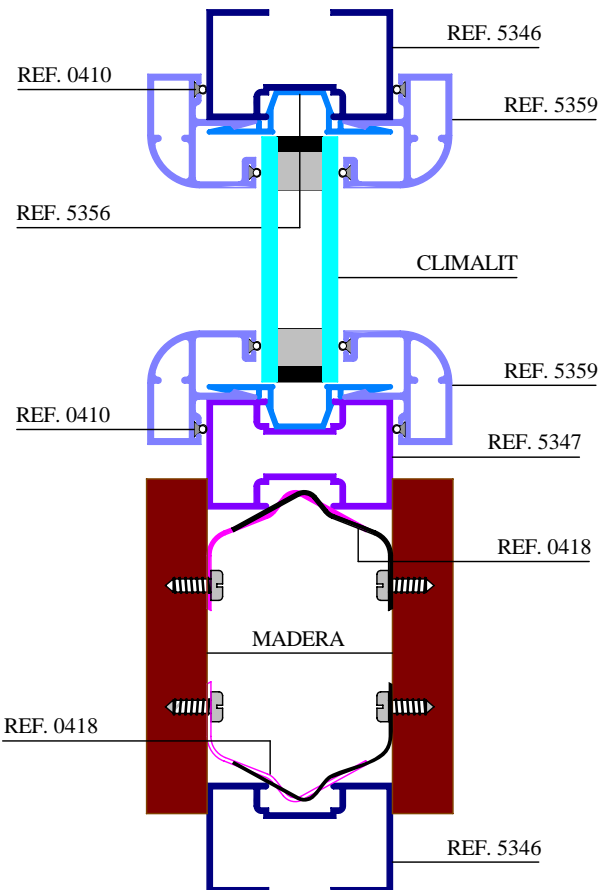

Serie DIVISIÓN DE OFICINA

			
Pernio mampara sencilla DH. Ref.-0045	Pernio mampara sencilla IZ. Ref.-0046	Tensor unión Ref.-0108	Goma mampara doble Ref.-0410
			
Goma de acristalar Ref.-0466	Goma de cercos Ref.-0414	Goma acristalar grande Ref.-0416	Goma de acristalar pequeña Ref.-0417
			
Grapa acero doble panel Ref.-0418	Escuadra perfiles marcos Ref.-0419	Pernio mampara doble Ref.-0420	Bulon doble panel Ref.-0423
			
Goma para perfil 5354 Ref.-0424			

Serie DIVISIÓN DE OFICINA

MONTAJE DIVISION DE OFICINA SENCILLA

PUERTA MAMPARA SENCILLA

PUERTA MAMPARA DOBLE

MONTAJE DIVISION DE OFICINA DOBLE

MONTAJE DIVISION DE OFICINA DOBLE

Serie DIVISIÓN DE OFICINA

MONTAJE DIVISION DE OFICINA DOBLE

MONTAJE DIVISION DE OFICINA DOBLE

MONTAJE DIVISION DE OFICINA DOBLE CON CLIMALIT

MONTAJE ZOCALO REGISTRABLE